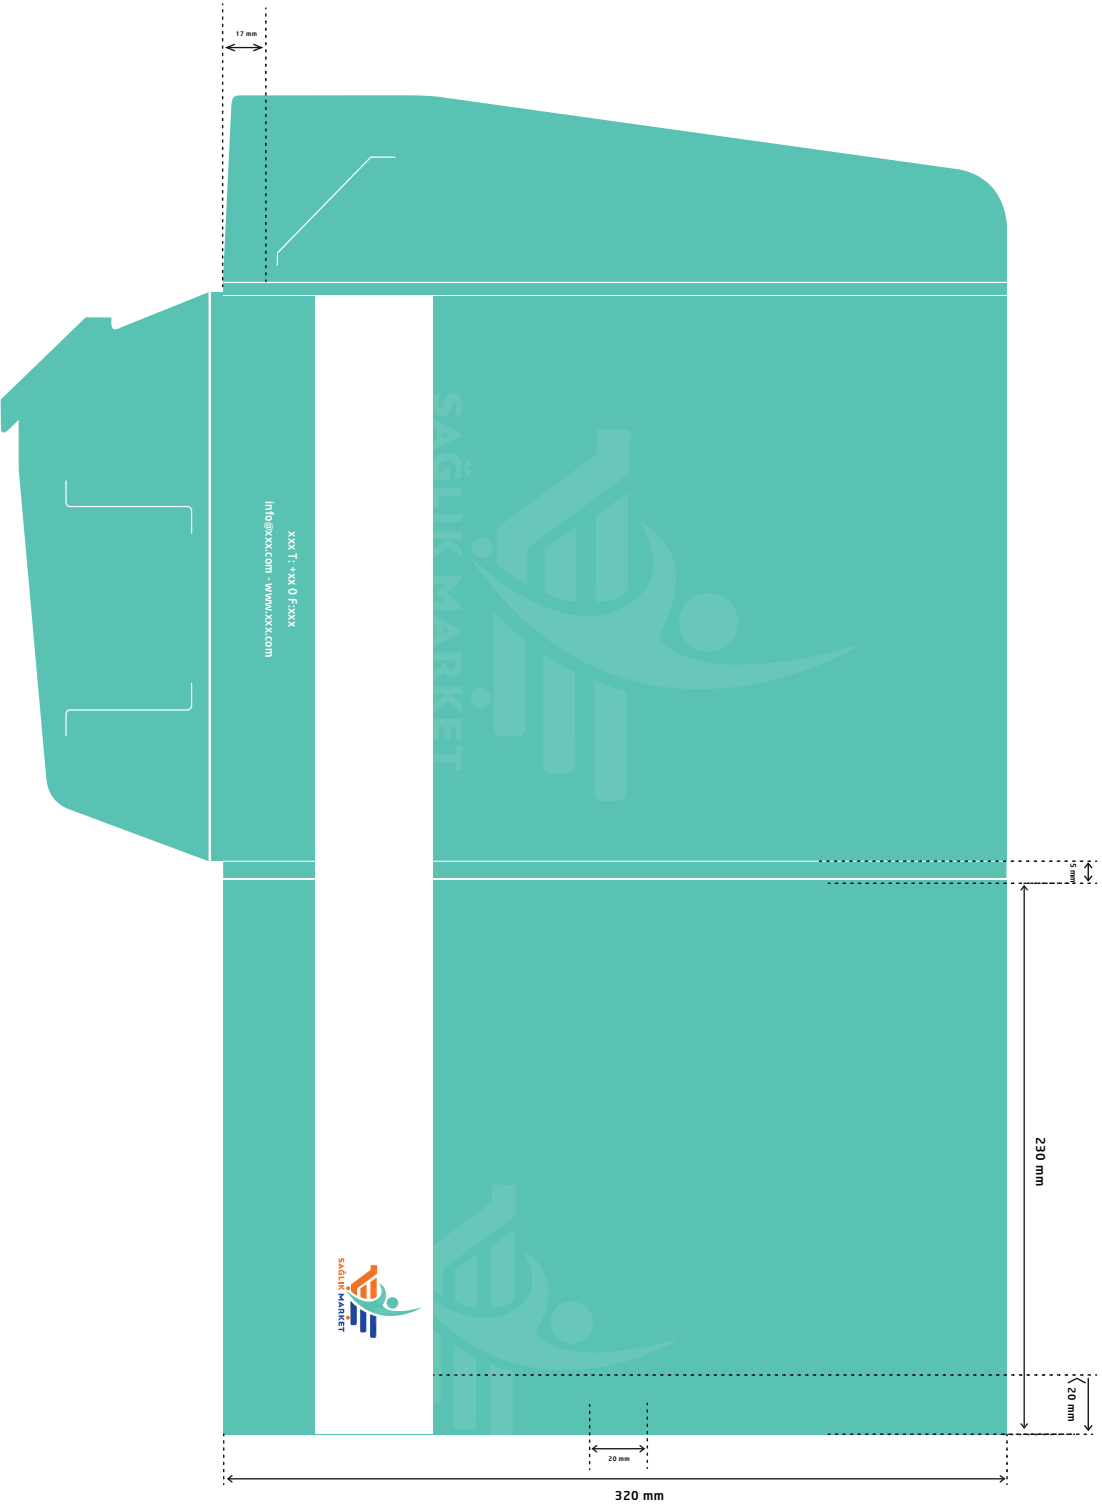

2 KURUMSAL MATERYALLER DIPLOMAT ZARF

Ölçü: 22x11 cm
Renk:

Adres, telefon, faks, mail adresi ve web sitesi:
Adres satırı Neo Sans TR - Regular fontunda ve
8 punto, beyaz

2 KURUMSAL MATERYALLER CEPLİ DOSYA

Ölçü: 22x32 cm

Renk:

Kağıt: 350 gram, mat kuşe

Laminasyon: Mat selefon (350 gram mat kuşe kağıt için)

Adres, telefon, faks, mail adresi ve web sitesi:

Adres satırı Neo Sans TR - Regular fontunda ve 12 punto (Beyaz)

2 KURUMSAL MATERYALLER KÖRÜKLÜ CEPİLİ DOSYA

Ölçü: 230x320 mm (kapalı hal)

Renk: 2 renk

Kağıt: 350 gram, mat kuşe

Laminasyon: Mat selefon

Adres, telefon, faks, mail adresi ve web sitesi:

Neo Sans TR - Regular fontunda 12 punto,
sadır aralıkları 14 punto, harf aralıkları
10 puntodur.