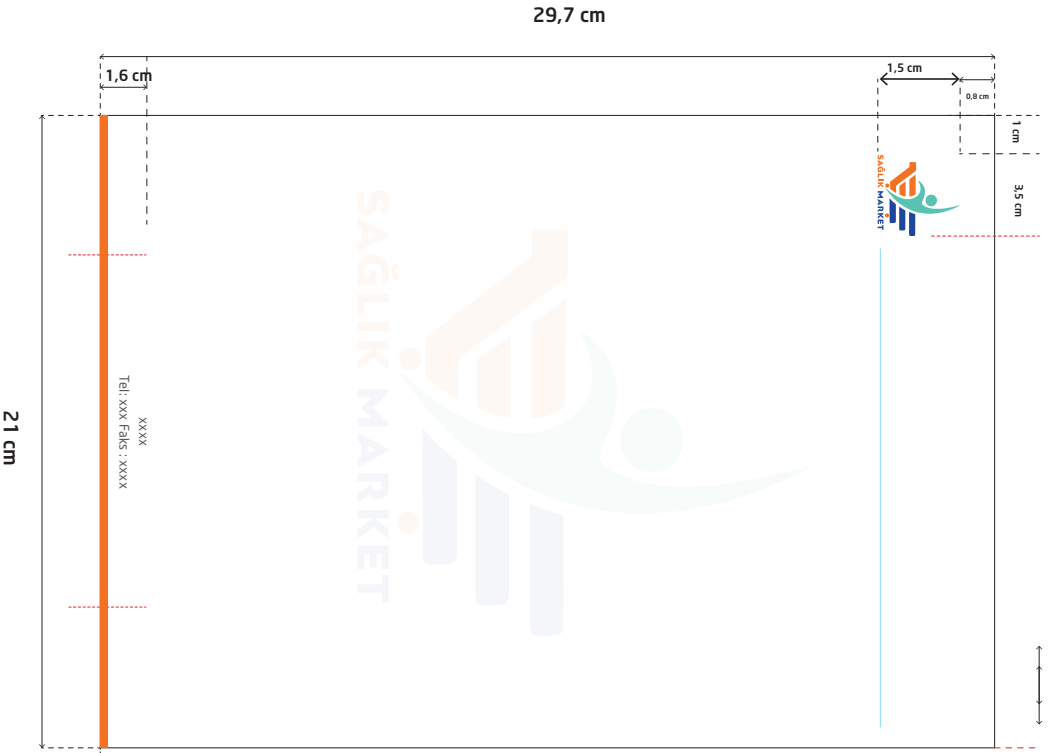

Ölçü: A4 (210x297mm)

Renk:

Kağıt: 110 gram, 1. hamur

Adres, telefon, faks ve web adresi:

Neo Sans TR - Regular fontunda ve
10 punto büyüklüğündedir.

NOT: Adres bloğu kırmızı kesik
çizgilerle işaretli alan dışına
çıkamamalıdır.