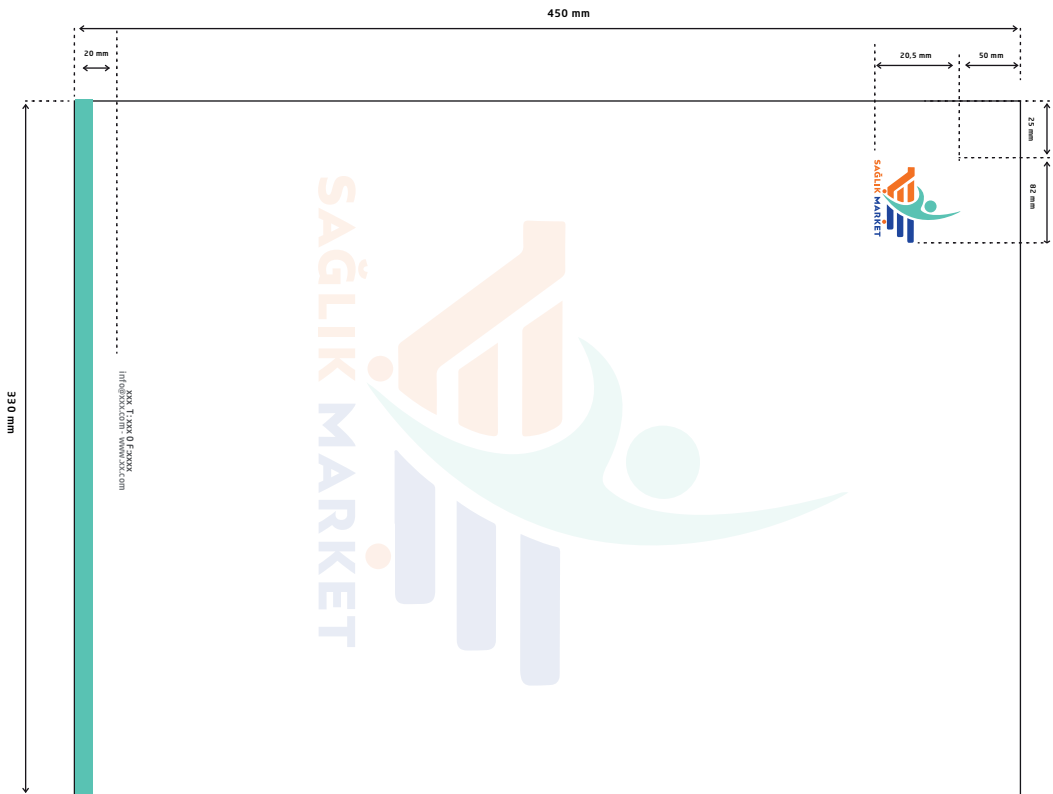

Ölçü:

A3 Torba Zarf 330x450 mm

Renk: 2 renk

Kağıt: 100 gram, 1. hamur

Adres, telefon, faks, mail adresi ve web sitesi:

A3 Torba Zarf:

Neo Sans TR - Regular fontunda 12 punto,
sıra aralıkları 12 punto, harf aralıkları 10 puntodur.