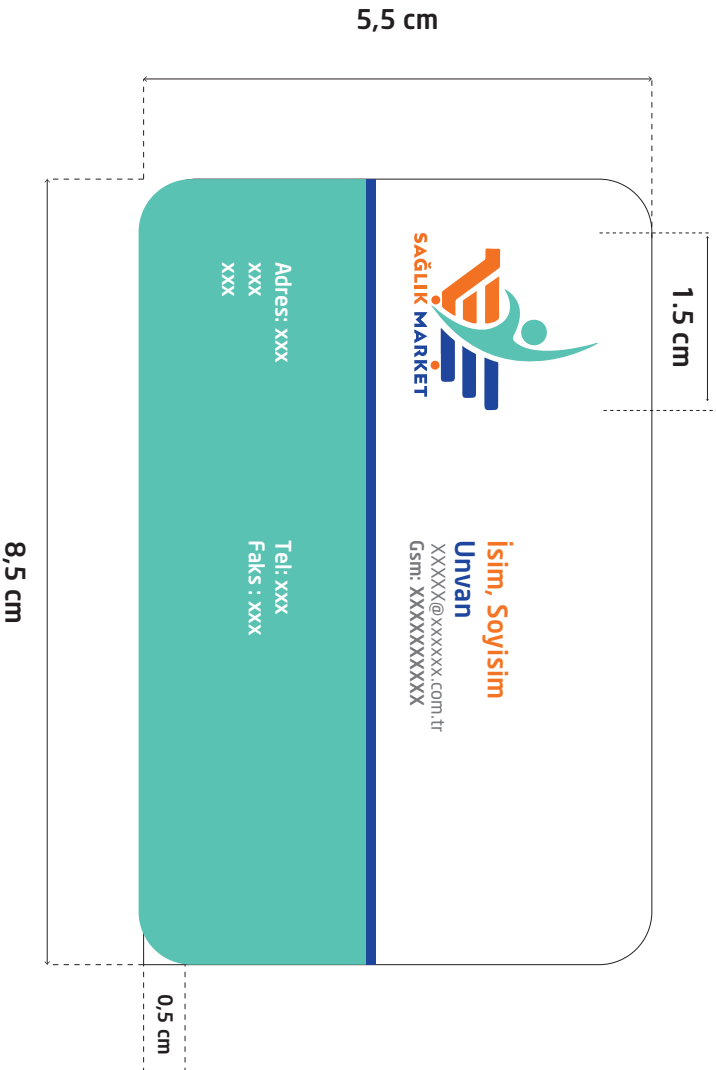

2 KURUMSAL MATERYALLER KARTVİZİT

Ölçü: 8,5x5,5 cm

Renk: PANTONE Orange 021 C

Kağıt: 350 gram, mat kuşe

Laminasyon: Mat selefon (350 gram mat kuşe kağıt için)

İsim Bilgileri

İsim satırı Neo Sans TR - Medium fontunda ve 10 punto
büyüklüğündedir. (%90 Siyah)

Mail adresleri Neo Sans TR - Regular fontunda ve
7 punto büyüklüğündedir. (%70 Siyah)

Adres, telefon, faks, mail adresi ve web sitesi:

Adres satırı Futura Condensed - Light fontunda ve
8 punto %80 siyah