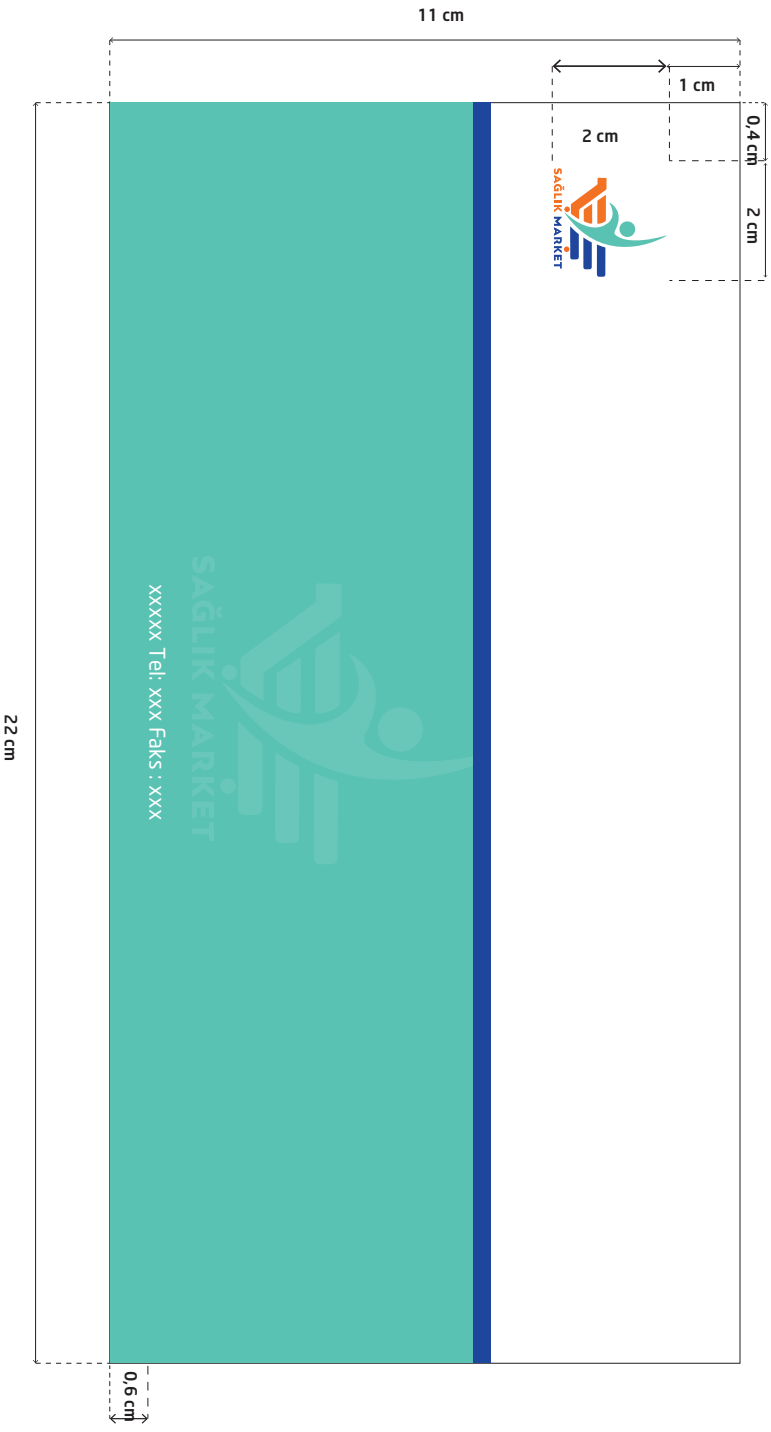

2 KURUMSAL MATERYALLER DIPLOMAT ZARF

Ölçü: 22x11 cm
Renk:

Adres, telefon, faks, mail adresi ve web sitesi:
Adres satırı Neo Sans TR - Regular fontunda ve
8 punto, beyaz