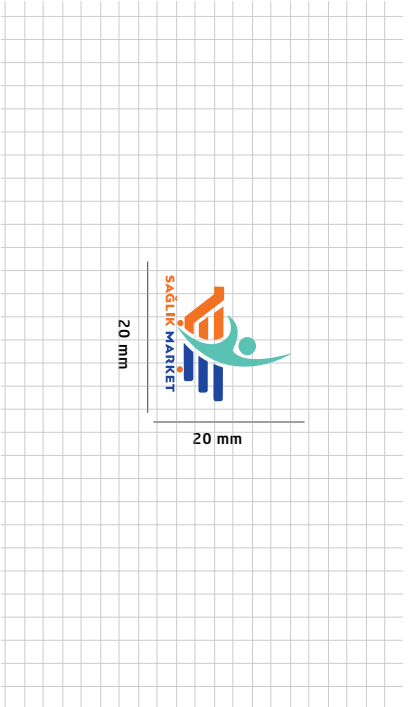

SAĞLIK MARKET

KURUMSAL KİMLİK KILAVUZU

İçindekiler

1 TEMEL UNSURLAR

LOGO ÖLÇÜLENDİRME	02
LOGO - MİNİMUM KULLANIM BOYUTU	03
LOGO RENK DEĞERLERİ	04
LOGO'NUN SİYAH-BEYAZ KULLANIMI	05
LOGO'NUN DOĞRU KULLANIMI	06
LOGO'NUN YANLIŞ KULLANIMI	07
LOGO'NUN HATA LI KULLANIMI	08
LOGO'YA YARDIMCI YAZI KARAKTERİ	09

2 KURUMSAL MATERYALLER

ANTE TLİ KAĞIT	10
KARTVİZİT	11
DİPLOMAT ZARF	11
CEPLİ DOSYA	12
KÖRÜKLÜ CEPLİ DOSYA	13
UNUTMAYINIZ KARTI	14
TORBA ZARF	15
FATURA ÖRNEĞİ	16
	17

LOGO ÖLÇÜLENDİRME

Logonun kullanımına dair temel oranlar yukarıda belirtilmiştir. Oranlar kesinlikle değiştirilmemelidir.

LOGO MİNİMUM KULLANIMI

LOGONUN RENK DEĞERİ

Orange	C:0	M:68	Y:97	K:0
Teal	C:61	M:0	Y:36	K:0
Blue	C:99	M:86	Y:0	K:0

LOGONUN SİYAH - BEYAZ KULLANIMI

Erkek Kullanım

Dişi Kullanım

LOGONUN DOĐRU KULLANIMI

LOGONUN YANLIŞ KULLANIMI