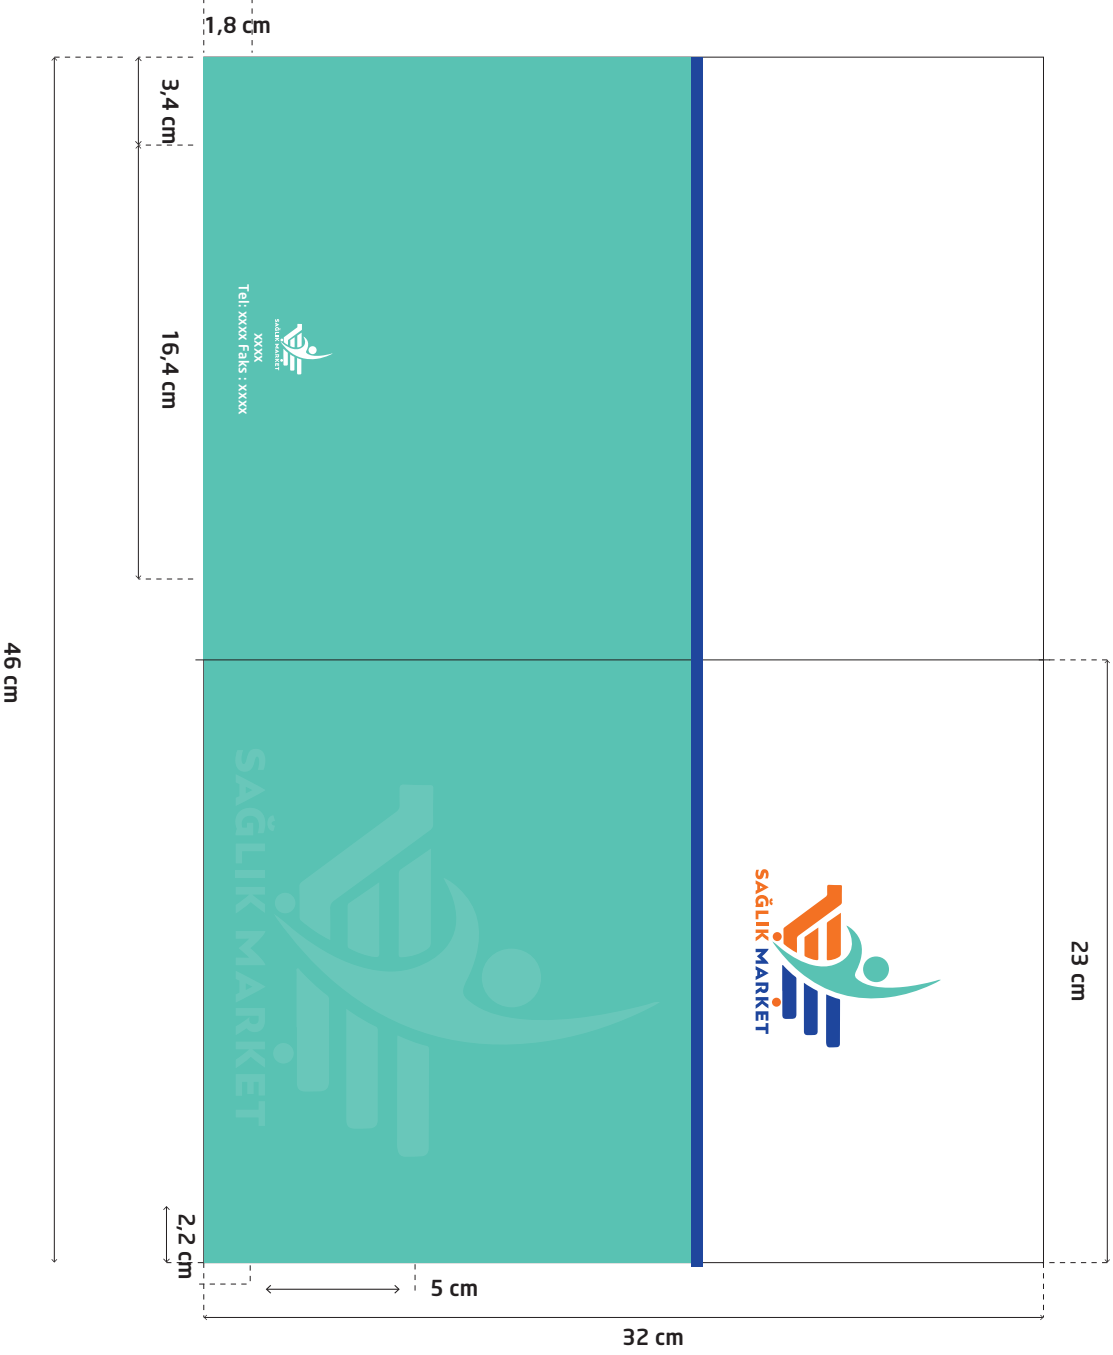

Ölçü: 8,5x5,5 cm

Renk: PANTONE Orange 021 C

Kağıt: 350 gram, mat kuşe

Laminasyon: Mat selefon (350 gram mat kuşe kağıt için)

İsim Bilgileri

İsim satırı Neo Sans TR - Medium fontunda ve 10 punto
büyüklüğündedir. (%90 Siyah)

2 KURUMSAL MATERYALLER DIPLOMAT ZARF

Ölçü: 22x11 cm
Renk:

Adres, telefon, faks, mail adresi ve web sitesi:
Adres satırı Neo Sans TR - Regular fontunda ve
8 punto, beyaz

2 KURUMSAL MATERYALLER CEPLİ DOSYA

Ölçü: 22x32 cm

Renk:

Kağıt: 350 gram, mat kuşe

Laminasyon: Mat selefon (350 gram mat kuşe kağıt için)

Adres, telefon, faks, mail adresi ve web sitesi:

Adres satırı Neo Sans TR - Regular fontunda ve 12 punto (Beyaz)

2 KURUMSAL MATERYALLER KÖRÜKLÜ CEPİLİ DOSYA

Ölçü: 230x320 mm (kapalı hal)

Renk: 2 renk

Kağıt: 350 gram, mat kuşe

Laminasyon: Mat selefon

Adres, telefon, faks, mail adresi ve web sitesi:

Neo Sans TR - Regular fontunda 12 punto,
sadır aralıkları 14 punto, harf aralıkları
10 puntodur.